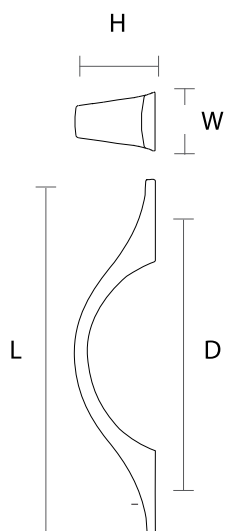

# 447 SERIES

S05 S05  
MAT NIKEL - MAT NIKEL  
MATT NICKEL - MATT NICKEL

ΥΛΙΚΟ / MATERIAL : ZAMAK

ΑΠΟΧΡΩΣΕΙΣ / COLORS

ΔΙΑΘΕΣΙΜΕΣ ΔΙΑΣΤΑΣΕΙΣ / AVAILABLE SIZES

D	L	H	W
64	104	24	15
96	146	25	17

S26 MAT OPO - S26 MAT OPO      S73 MAT ANTIKE - S73 MAT ANTIKE  
S26 MATT ORO - S26 MATT ORO      S73 MATT ANTIQUE - S73 MATT ANTIQUE